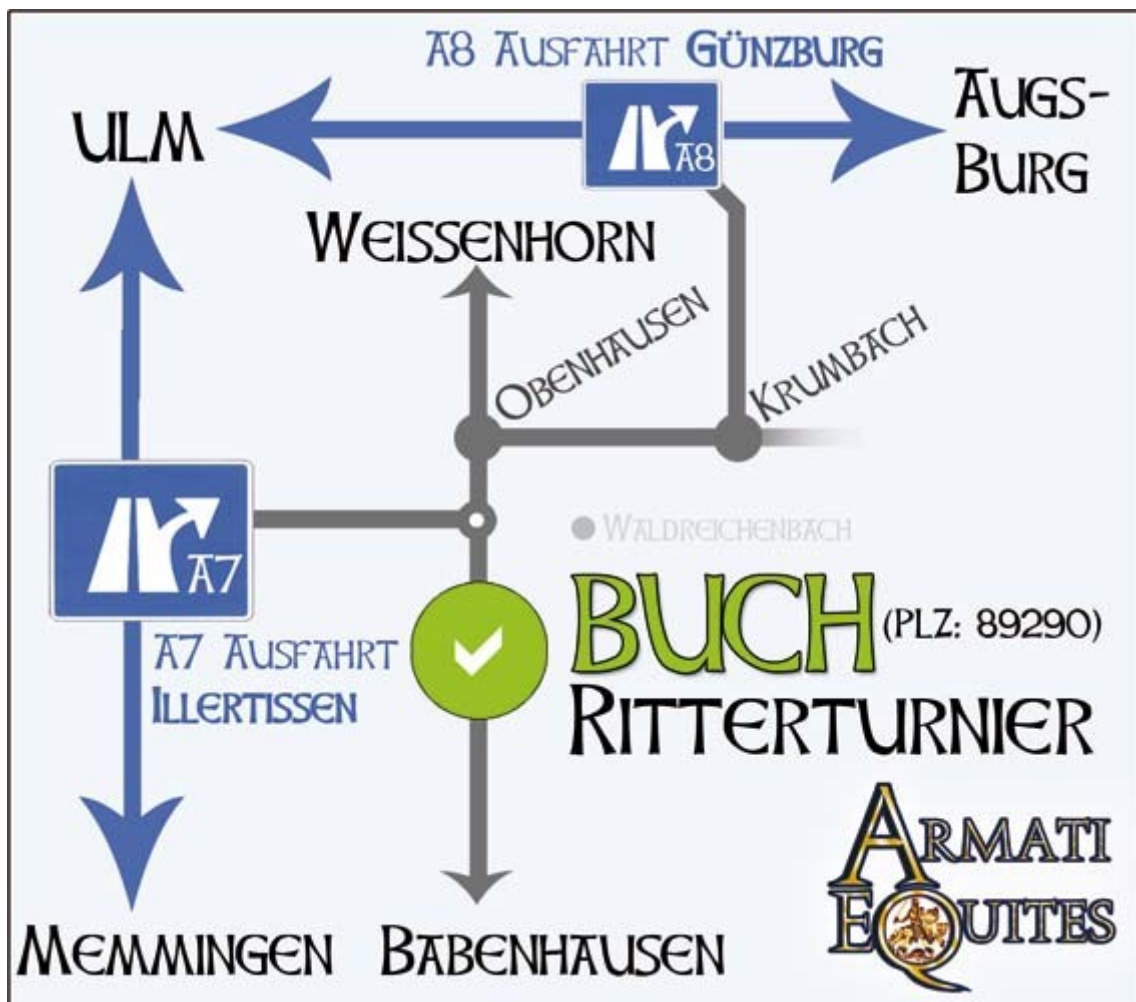

# Anfahrt zum Ritterturnier der Armati Equites e.V. in 89290 Buch

An den Tagen der Veranstaltung ist es ab der Autobahnausfahrt Illertissen ausgeschildert!

**Die Veranstaltung findet bei jeder Witterung statt!**

## Buch bei Illertissen (PLZ 89290)

- Autobahn A7 - Ausfahrt Illertissen
- Richtung Buch / Obenhausen
- Beim Ring vor Obenhausen rechts Richtung Buch
- in die Ortschaft Buch fahren
- nach der Kirche links
- der Parkplatz ist ausgeschildert

Gute Fahrt und viel Spaß auf unserer Veranstaltung!